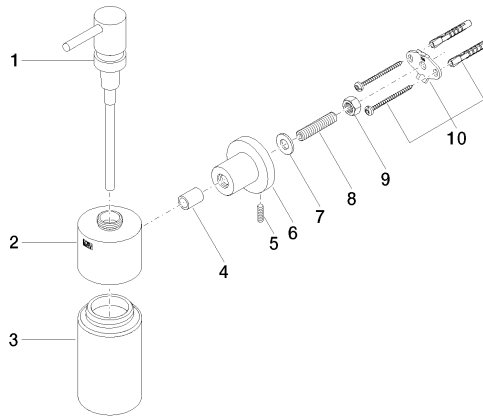

83 435 892

- Flasche aus Kristallglas, matt
- Breite 60 mm
- Höhe 200 mm
- Rosette Ø 55 mm
- 250 ml Flaschenvolumen
- Ausladung 144 mm

	Champagne gebürstet (22kt Gold)	83 435 892-46
	Chrom	83 435 892-00
	Platin gebürstet	83 435 892-06
	Platin	83 435 892-08
	Dark Chrome	83 435 892-19
	Messing gebürstet (23kt Gold)	83 435 892-28
	Schwarz matt	83 435 892-33
	Champagne (22kt Gold)	83 435 892-47
	Chrom gebürstet	83 435 892-93
	Dark Platin gebürstet	83 435 892-99

83 435 892

mm [inches]

83 435 892

Ersatzteile für die  
anderen  
Oberflächenvarianten  
finden Sie hier:  
Chrom

### Ersatzteilstückliste

Nr.	Artikelnummer	Benennung	Verbaumenge	Lieferzeit
1	90 10 10 535 00-46	Spender	1	30
2	90 10 10 529 00-46	Aufnahme	1	30
3	90 90 04 001 00 82	Glas	1	2
4	08 17 20 624-46	Halter	1	30
5	04 31 11 113 00 90	Stift	1	2
6	08 17 89 505-46	Halter	1	30
7	09 30 11 046 90	Scheibe	1	2
8	08 18 50 586 90	Schraube	1	2
9	09 23 10 026 90	Mutter	1	2
10	05 17 20 739 00 90	Befestigungssatz	1	2